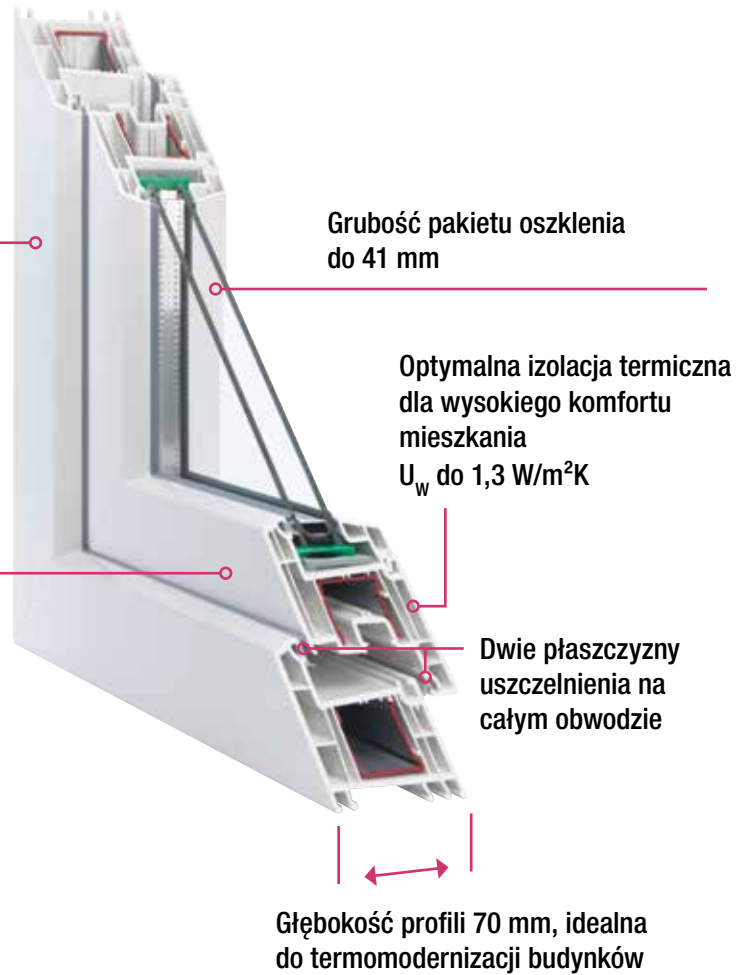

Trójkątne, owalne lub kwadratowe. Z jednym lub wieloma skrzydłami. Ze szczeblinami lub asymetrycznym podziałem szyb. Tylko od Twojej wyobraźni zależy, jaki styl wybierzesz dla Twoich wnętrz. Daj się zainspirować.

Niezliczone kształty

ZBYSZEK.
NA ZEWNĄTRZ
ZAWSZE COOL.
ALE WEWNĄTRZ
WOLI PRZYJEMNE
CIEPŁO.

IZOLACJA TERMICZNA

Dla Twojego komfortu

Poczuj przytulne ciepło. Okna z profili Brillant-Design zapewniają komfortowy klimat w mieszkaniu – nawet wtedy, gdy za oknem szaleje burza lub pada śnieg. Stworzone dla Twojego komfortu. Każdego dnia.

Powierzchnia wykonana w technologii HDF posiada nieporównywalny blask i jest łatwa w czyszczeniu

Wąki profil, harmonijny design i trzy warianty skrzydła

Parametry techniczne

Współczynnik przenikania ciepła profili	U_f do 1,3 W/m ² K
Głębokość profili	70 mm
Odporność na włamanie	do klasy RC 3
Izolacyjność akustyczna	R_w (C; Ctr) = 45 (-1; -2) dB
Odporność na obciążenie wiatrem	do klasy B5 wg PN-EN 12210
Wodoszczelność	do klasy 9A wg PN-EN 12208
Przepuszczalność powietrza	klasa 4 wg PN-EN 12207
Powierzchnia profili	trwała, gładka, odporna na czynniki atmosferyczne, łatwa w czyszczeniu

Tradycyjna powierzchnia ramy okna

Powierzchnia ramy okna wykonana w technologii HDF - High-Definition-Finishing

Twoje nowe okna BRILLANT-DESIGN

Zalety w skrócie:

- szeroki wybór kolorów i kształtów
- doskonała ochrona przed włamaniem
- znakomita izolacja akustyczna i termiczna